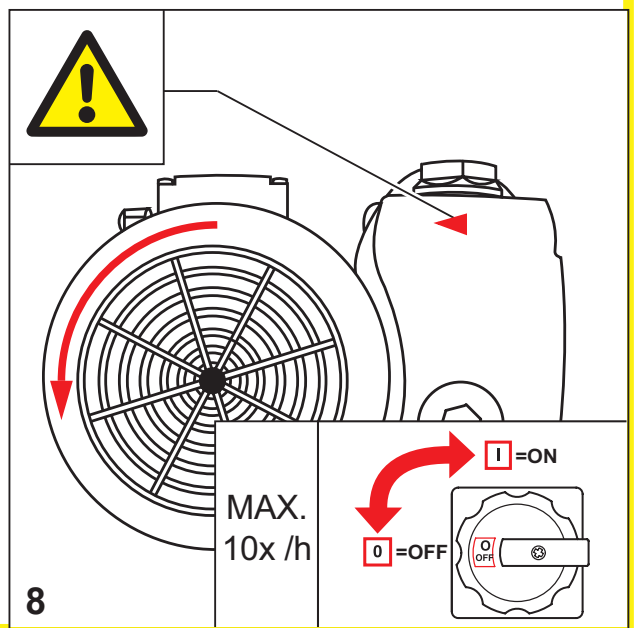

	<p>A > 100mm A > 4"</p>	<p>> 5°C/41°F < 40°C/104°F max. 90%</p>	<p>max. 800m</p>
<p>1</p> <p>20,0 kg 44,1 lbs</p>	<p>2</p>		

Ø A	L < 2m	L > 2m...10m
U 4.20 - Standard	1/2"	3/4"
U 4.20/0-53 + 53.1	1/4"	3/8"
U 4.20/0-53.2	3/8"	1/2"