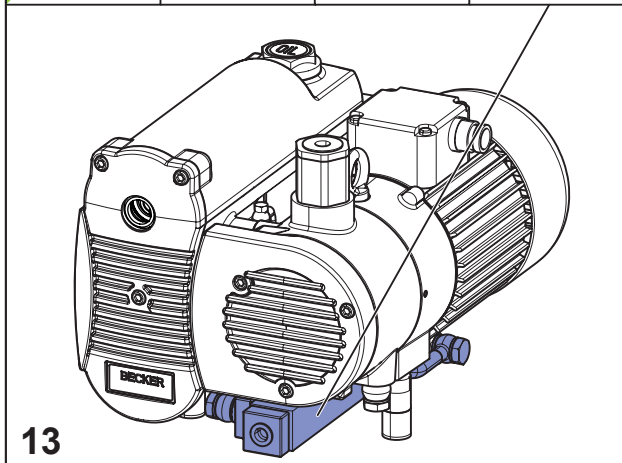

optional
en option
opcionale
opcional