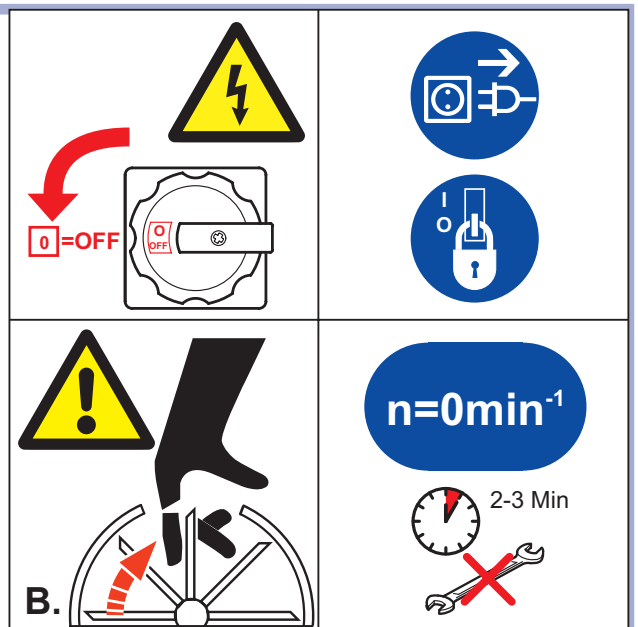

optional
en option
opcionale
opcional

optional
en option
opcionale
opcional

AIR

optional
en option
opcionale
opcional

	<p>1. = 100 h 2. = 500 h 3. = 1.000 h ... (min. 2x/a)</p>	
---	---	---

	0,5 Liter	
--	-----------	---