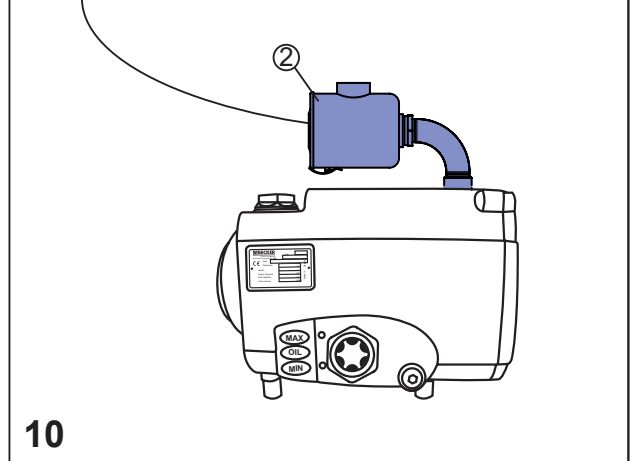

optional
en option
opcionale
opcional