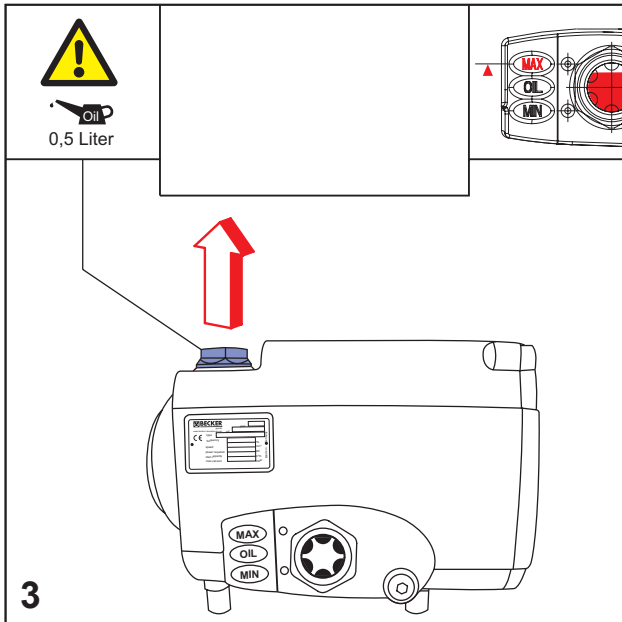

	<p>A > 100mm A > 4"</p>	<p>> 5°C/41°F < 40°C/104°F max. 90%</p>	<p>max. 800m</p>
<p>1</p> <p>20,0 kg 44,1 lbs</p>	<p>2</p>		

Ø A	L < 2m	L > 2m...10m
U 4.20 - Standard	1/2"	3/4"
U 4.20/0-53 + 53.1	1/4"	3/8"
U 4.20/0-53.2	3/8"	1/2"