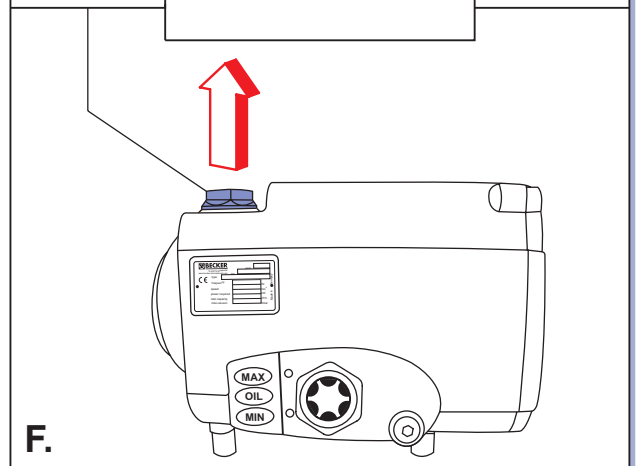

1. = 100 h 2. = 500 h 3. = 1.000 h ... (min. 2x/a)	

	0,5 Liter	

40 - 200 h	AIR ?

	1.	2.
1000 h		

	T [°C] t [h]	
2000 h		

	Pos. 34 No.: 96541300000