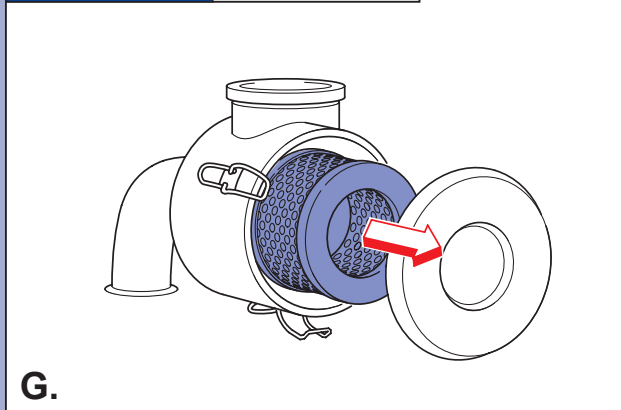

40 - 200 h	AIR ?