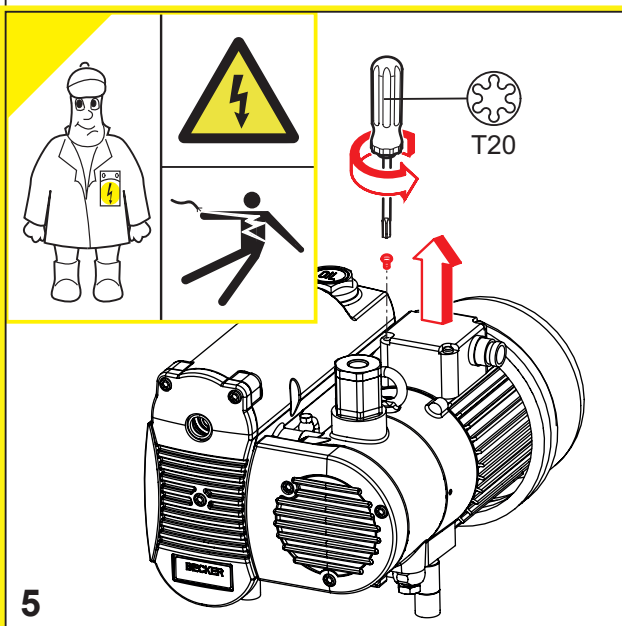

U 4.20

2006/42/EG

DIN EN ISO 9001
001929 QM
DIN EN ISO 14001:2015

	<p>Oil Becker Lube ▷ 0,5 Liter</p>		<p>MAX. VACUUM</p>	<p>mbar</p>
	<p>AIR</p>			
			<p>DIN EN ISO 3744</p>	<p>L_{pA} = 63 dB(A) - 50Hz L_{pA} = 67 dB(A) - 60Hz K_{pA} = 3 dB(A)</p>

	<p>A > 100mm A > 4"</p>	<p>> 5°C/41°F < 40°C/104°F max. 90%</p>	<p>max. 800m</p>
<p>1</p> <p>20,0 kg 44,1 lbs</p>	<p>2</p>		

Ø A	L < 2m	L > 2m...10m
U 4.20 - Standard	1/2"	3/4"
U 4.20/0-53 + 53.1	1/4"	3/8"
U 4.20/0-53.2	3/8"	1/2"