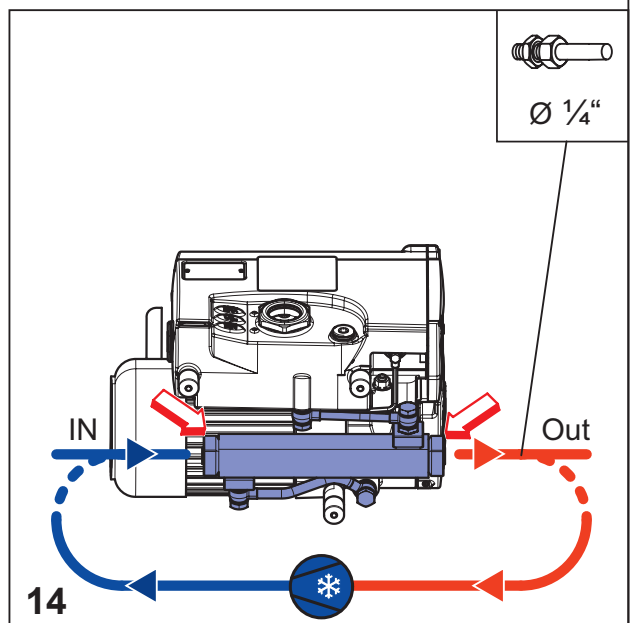

optional
en option
opcionale
opcional