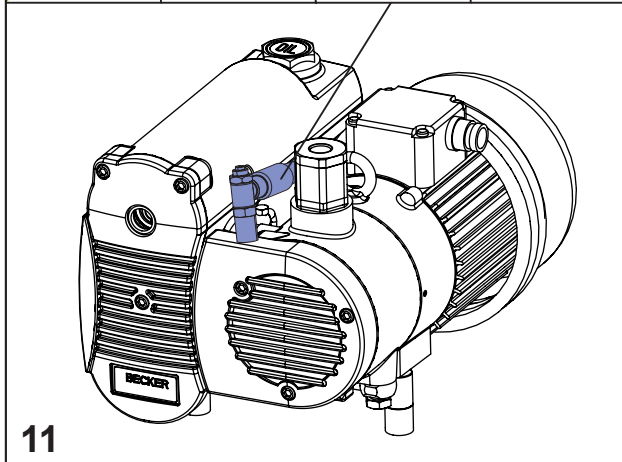

optional
en option
opcionale
opcional