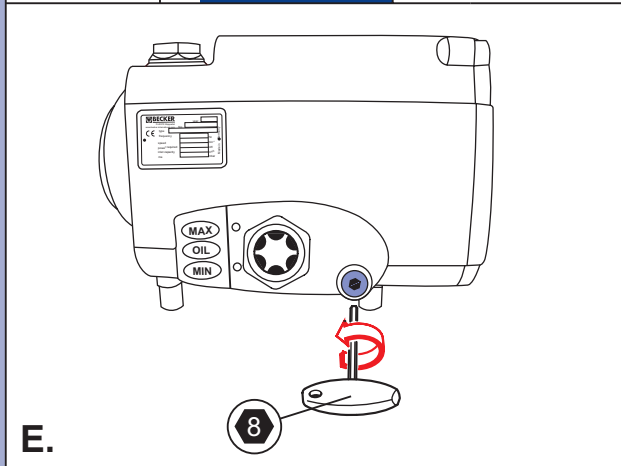

1. = 100 h 2. = 500 h 3. = 1.000 h ... (min. 2x/a)