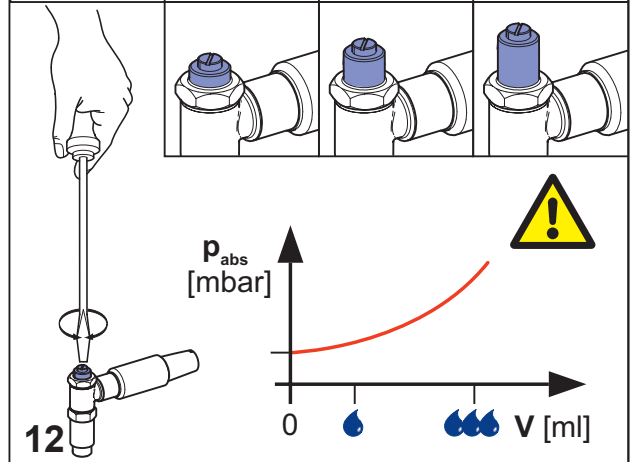

Ø A	L < 2m	L > 2m...10m
U 4.20 - Standard	1/2"	3/4"
U 4.20/0-53 + 53.1	1/4"	3/8"
U 4.20/0-53.2	3/8"	1/2"

optional
en option
opcionale
opcional

optional
en option
opcionale
opcional

AIR

optional
en option
opcionale
opcional