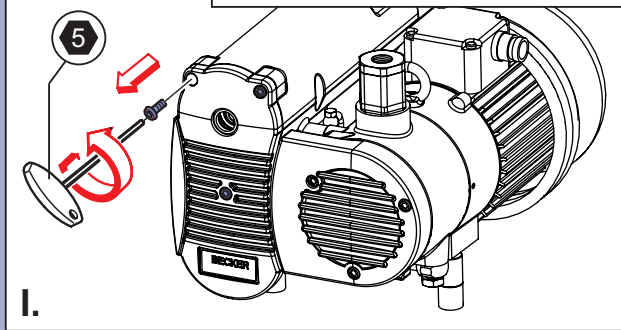

T [°C] t [h]	
2000 h