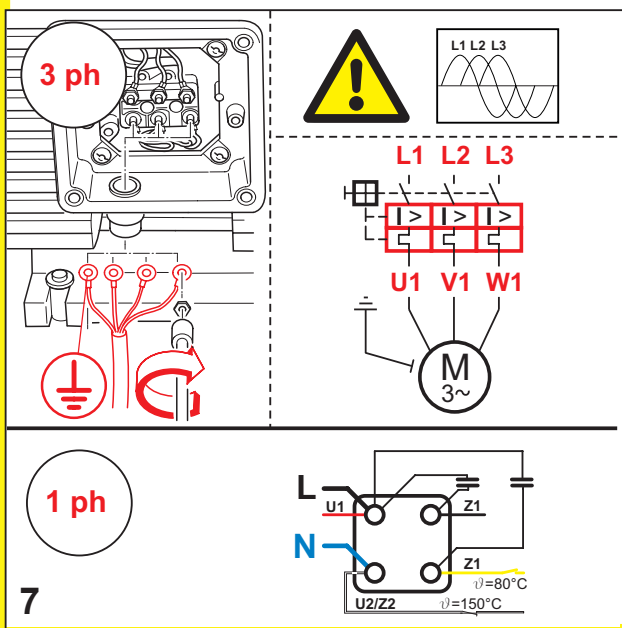

U 4.20

2006/42/EG

DIN EN ISO 9001
001929 QM
DIN EN ISO 14001:2015

	<p>Oil Becker Lube ▷ 0,5 Liter</p>		<p>MAX. VACUUM</p>	<p>mbar</p>
	<p>AIR</p>			
			<p>DIN EN ISO 3744</p>	<p>L_{pA} = 63 dB(A) - 50Hz L_{pA} = 67 dB(A) - 60Hz K_{pA} = 3 dB(A)</p>

	<p>A > 100mm A > 4"</p>	<p>> 5°C/41°F < 40°C/104°F max. 90%</p>	<p>max. 800m</p>
<p>1</p> <p>20,0 kg 44,1 lbs</p>	<p>2</p>		

Ø A	L < 2m	L > 2m...10m
U 4.20 - Standard	1/2"	3/4"
U 4.20/0-53 + 53.1	1/4"	3/8"
U 4.20/0-53.2	3/8"	1/2"