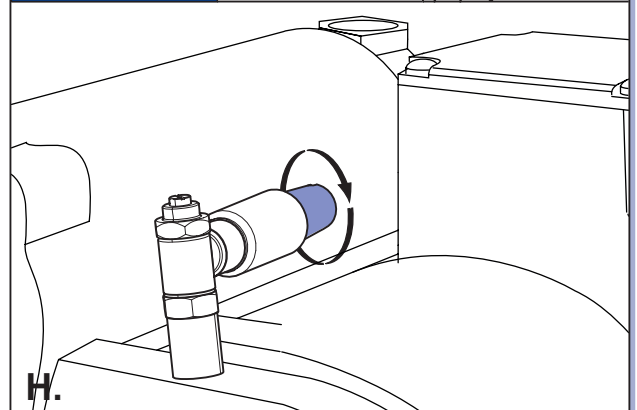

1. = 100 h 2. = 500 h 3. = 1.000 h ... (min. 2x/a)	

	0,5 Liter	

40 - 200 h	AIR ?

	1.	2.
1000 h		

	T [°C] t [h]	
2000 h		

	Pos. 34 No.: 96541300000