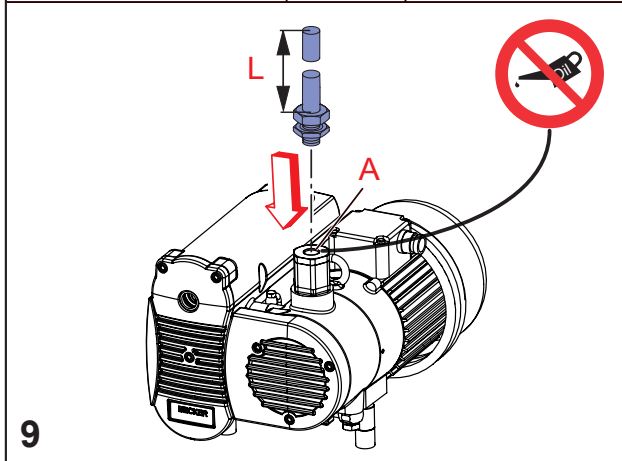

	<p>A > 100mm A > 4"</p>	<p>> 5°C/41°F < 40°C/104°F max. 90%</p>	<p>max. 800m</p>
<p>1</p> <p>20,0 kg 44,1 lbs</p>	<p>2</p>		

Ø A	L < 2m	L > 2m...10m
U 4.20 - Standard	1/2"	3/4"
U 4.20/0-53 + 53.1	1/4"	3/8"
U 4.20/0-53.2	3/8"	1/2"