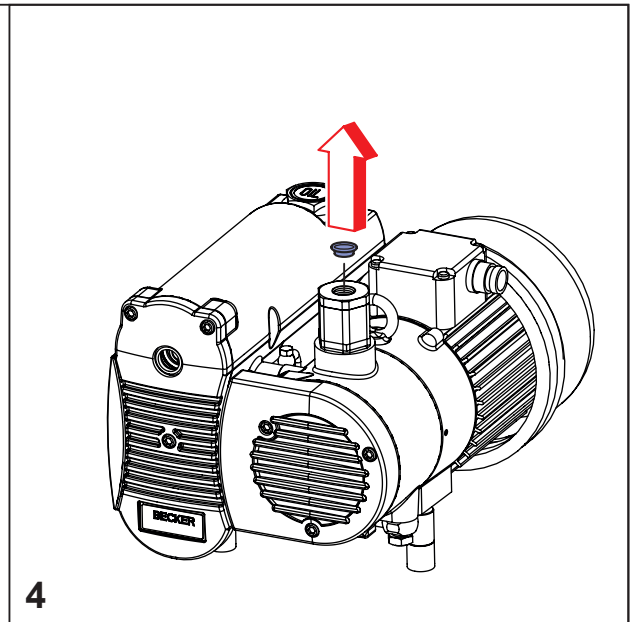

	<p>A > 100mm A > 4"</p>	<p>> 5°C/41°F < 40°C/104°F max. 90%</p>	<p>max. 800m</p>
<p>1</p> <p>20,0 kg 44,1 lbs</p>	<p>2</p>		

Ø A	L < 2m	L > 2m...10m
U 4.20 - Standard	1/2"	3/4"
U 4.20/0-53 + 53.1	1/4"	3/8"
U 4.20/0-53.2	3/8"	1/2"