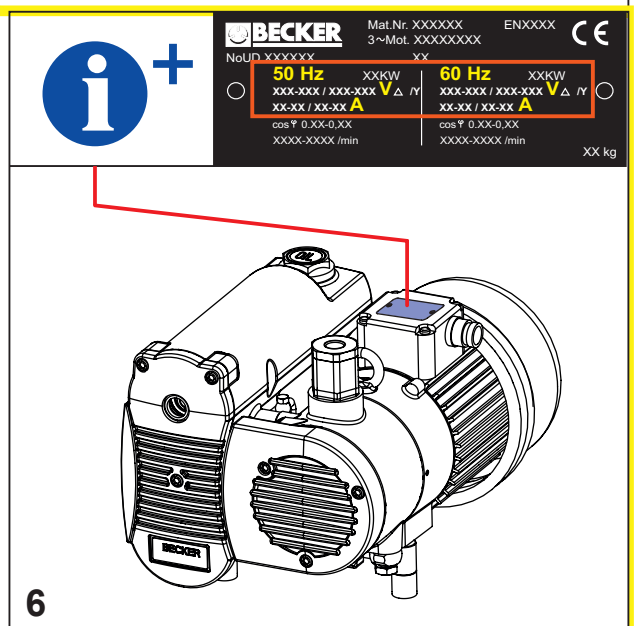

U 4.20

2006/42/EG

DIN EN ISO 9001
001929 QM
DIN EN ISO 14001:2015

	<p>Oil Becker Lube ▷ 0,5 Liter</p>		<p>MAX. VACUUM</p>	<p>mbar</p>
	<p>AIR</p>			
			<p>DIN EN ISO 3744</p>	<p>L_{pA} = 63 dB(A) - 50Hz L_{pA} = 67 dB(A) - 60Hz K_{pA} = 3 dB(A)</p>

	<p>A > 100mm A > 4"</p>	<p>> 5°C/41°F < 40°C/104°F max. 90%</p>	<p>max. 800m</p>
<p>1</p> <p>20,0 kg 44,1 lbs</p>	<p>2</p>		

Ø A	L < 2m	L > 2m...10m
U 4.20 - Standard	1/2"	3/4"
U 4.20/0-53 + 53.1	1/4"	3/8"
U 4.20/0-53.2	3/8"	1/2"